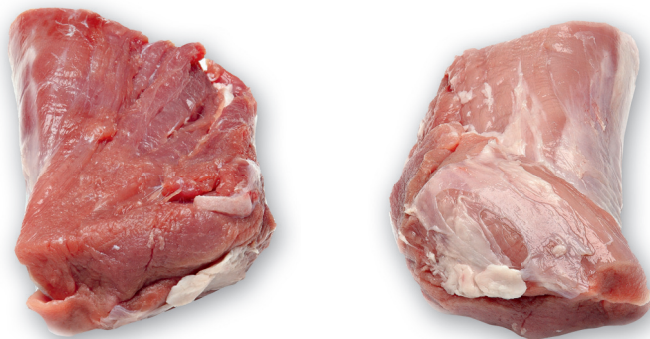

## Head of Tenderloin

---

<b>DE</b>	Filetkopf
<b>IT</b>	Testa di filetto suina
<b>FR</b>	Tête de filet mignon
<b>RU</b>	Голова вырезки
<b>RO</b>	Cap de muschiulet
<b>CZ</b>	Palec z panenské svíčkové
<b>PL</b>	Główki z polędwiczek
<b>CN</b>	里脊顶端部
<b>HU</b>	Szűzpecsenye fej